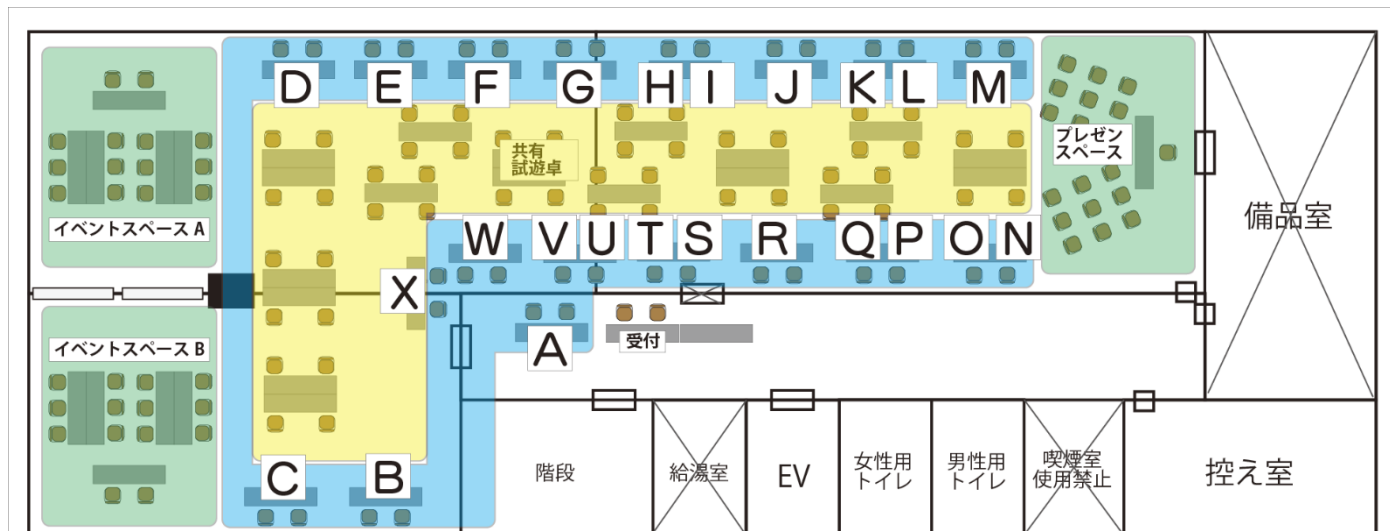

ブース配置図は以下の通りです。  
A～Xが出展者スペースとなります。

記号	出展者名	記号	出展者名
A	研修舎プロジェクト	M	ミラクルワードカード
B	テラメディア(株) ライブ講師実践会	N	ClownCrown
C	Career30.net	O	一般社団法人コレカラ・サポート
D	スマートエイブラーニング	P	街のコーチング屋さん
E	立教大学 理学部 SCOLA	Q	まちなか発想ゲーム「メイキット」
F	NPO 法人 Board Game Japan	R	BOARD GAME FACTORY 萬印堂
G	CURIO SCHOOL 学大校教室	S	株式会社ソフィア
H	アドラー・コミュニケーション研究所	T	コクバコプロジェクト
I	小日本銀行	U	ワークショップ的なアナログゲームをつくる会
J	スピカデザイン	V	ツナグヒラク
K	合同会社 FPal	W	株式会社 遭遇設計
L	ワンダーワールドツアー制作委員会	X	日本ゲーミフィケーション協会

以上